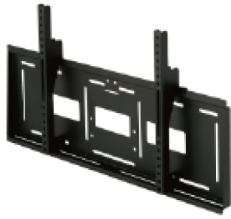

AMZ821-P

壁掛け金具

~80型
まで対応

製品特徴

設置が簡単

取り付け方が簡単

壁面にプレートを直接ネジ止めし、予めディスプレイに取り付けた金具を引っ掛けて固定するだけで設置できます。

スタイリッシュ

省スペースに設置が可能

商業・公共施設や病院など幅広いシーンに合わせて設置することができます。

好みの高さに設置

シーンに合わせて高さを調節

壁掛けなので、設置環境やシーンに合わせてお好みの高さに設置することが可能です。

仕様表

外形寸法	H 292×W 800×D 71.5 (mm)
質量	約7.5kg
総耐荷重	80kg (*取付ディスプレイ：80kg以下)
その他	ディスプレイ取付ネジセット *壁面への取付用ネジは同梱しておりません