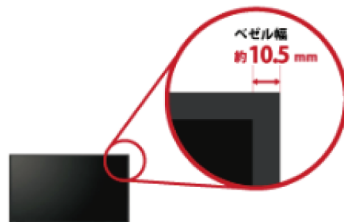

奥行き約56mm、ベゼル幅が約10.5mmでスタイリッシュかつ軽量・薄型のスリムデザインになっています。

簡単コンテンツ再生

メディアプレーヤー内蔵

静止画・動画を保存したUSBメモリー/SDカードを本体に挿すだけで、自動的にコンテンツをリピート再生できます。表示用パソコンなしでサインエージの実現が可能です。

仕様表

表示サイズ	H 392×W 698.4 (mm)
最大解像度	1920×1080
輝度	400 (cd/m ²)
アスペクト比	16 : 9
視野角	178度
入力端子	HDMI×1/DVI×1
外寸	約 H 424×W 724.5×D 56 (mm)
総重量	約6.0kg
電源	AC 100～240V 50/60Hz
消費電力	69W
内蔵スピーカ	5W+5W