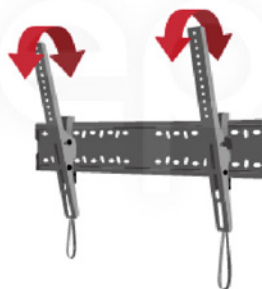

ATLT-P001

壁掛け金具

60~84
型対応

縦横対応

製品特徴

スタイリッシュ

省スペースに設置が可能

商業・公共施設や病院など幅広いシーンに合わせて設置することができます。

角度調節

見やすい角度に調節可能

左右調節・前後傾チルトの調節が可能です。
前傾：5度 後傾：15度

好みの高さに設置

シーンに合わせて高さを調節

壁掛けなので、設置環境やシーンに合わせてお好みの高さに設置することが可能です。

仕様表

外形寸法	H 430×W 850×D 50 (mm)
質量	2.5kg
総耐荷重	60kg
付属品	水平器
その他	VESA取付幅：75~800 (mm)、VESA取付高：75~400 (mm)、ロック方式：ヒモロック