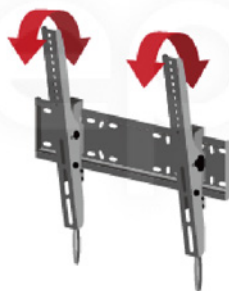

ATLT-P003

壁掛け金具

26~55
型対応

製品特徴

スタイリッシュ

省スペースに設置が可能

商業・公共施設や病院など幅広いシーンに合わせて設置することができます。

角度調節

見やすい角度に調節可能

左右調節・前後傾チルトの調節が可能です。
前傾：5度 後傾：15度

好みの高さに設置

シーンに合わせて高さを調節

壁掛けなので、設置環境やシーンに合わせてお好みの高さに設置することが可能です。

仕様表

外形寸法	H 430×W 450×D 50 (mm)
質量	1.9kg
総耐荷重	35kg
付属品	水平器
その他	VESA取付幅：75~400 (mm)、VESA取付高：75~400 (mm)、ロック方式：ヒモロック