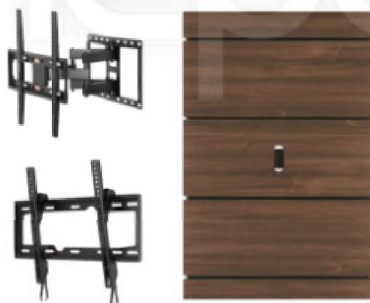

32~65
型対応

AWD-7KBE11

木製スタンド(壁掛け)

製品特徴

木製スタンド

簡単な壁掛け設置

大掛かりな建造物工事不要で壁掛け設置を簡単に実現できます。設置環境の雰囲気に合わせてカラーを3色から選べます。

壁掛け

お好きな壁掛け金具が設置可能

壁面パネルは空洞部無しの構造なので、どの位置にもネジが効きます。チルト式・アーム式など市販の金具との併用も可能です。

スタック式

天井高に併せてフィット感の演出

オプションのパーツ追加で空間の高さに合わせた設置が可能です。

仕様表

外形寸法	H 2326~2546×W 930×D 195 (mm)
質量	54kg
総耐荷重	35kg
その他	壁固定設置、安全ボトルキャップ付き