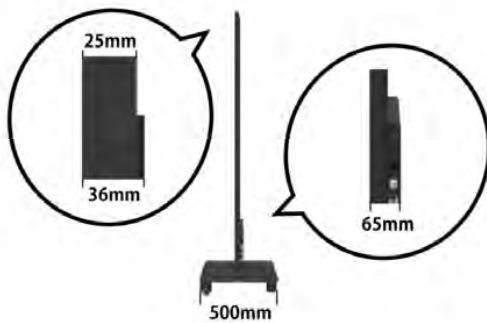

70
inch

ABOD6318-7AG2

amepoke

ABOD6318-7AG2

70型 LED1.875mmピッチ 輝度 800cd/m²

仕様

画面サイズ	70inch
画面表示エリア	W 600 × H 1687.5 (mm)
最大解像度	320 × 900
輝度 (cd/m ²)	最大800cd
縦横対応	縦横どちらも対応
視野角	H 160°C / V 160°C
リフレッシュレート	3,840 Hz
入力	HDMI×1
外形寸法(mm)	W 600 × H 1,687.5 (mm)
本体重量	約55kg/台 (スタンド・キャスター込み)
消費電力	約600W (最大)
電源	100 - 240V AC
使用温度範囲	動作温度 : - 10°C ~ + 40°C
放熱構造	ファンレス
設置環境	IP40
スピーカー	○
内蔵プレイヤー	×
その他	GOB加工

輝度最大800cd/m²

日中の明るい環境光に負けない高輝度タイプで、鮮明で美しい、訴求力ある映像配信が可能です。

**超極薄スタイリッシュ**

重さ35kg、厚みは超極薄の25mmのスタイリッシュ且つ洗練されたデザイン。
キャスターが搭載されている為、設置後の移動も簡単です。

GOB特殊加工技術

LEDチップが並べられたモジュール全体にグルー接着剤を塗布して保護膜を張り、LEDチップの破損を防ぎます。表面加工GOB(Glue On Board)はLEDチップが取れにくく、視野角が広いのが特徴です。

ベゼル幅の違い

他製品

本製品

インフィニティディスプレイ

最先端技術によりベゼル幅を無くしたベゼルレスのスクリーン。ベゼルが無くなったスクリーンはまるでその場に存在するかの様な驚異的な没入感を感じることが出来ます。