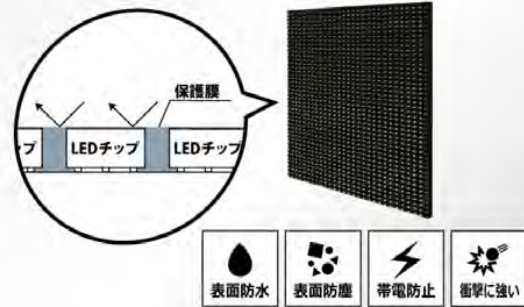

70
inch

ABOD6318-7AG2

amepoke

ABOD6318-7AG2

70型 LED1.875mmピッチ 輝度 800cd/m²

仕様

画面サイズ	70inch
画面表示エリア	W 600 × H 1687.5 (mm)
最大解像度	320 × 900
輝度 (cd/m ²)	最大800cd
縦横対応	縦横どちらも対応
視野角	H 160°C / V 160°C
リフレッシュレート	3,840 Hz
入力	HDMI×1
外形寸法(mm)	W 600 × H 1,687.5 (mm)
本体重量	約55kg/台 (スタンド・キャスター込み)
消費電力	約600W (最大)
電源	100 - 240V AC
使用温度範囲	動作温度 : - 10°C ~ + 40°C
放熱構造	ファンレス
設置環境	IP40
スピーカー	○
内蔵プレイヤー	×
その他	GOB加工

輝度最大800cd/m²

日中の明るい環境光に負けない高輝度タイプで、鮮明で美しい、訴求力ある映像配信が可能です。

**超極薄スタイリッシュ**

重さ35kg、厚みは超極薄の25mmのスタイリッシュ且つ洗練されたデザイン。
キャスターが搭載されている為、設置後の移動も簡単です。

GOB特殊加工技術

LEDチップが並べられたモジュール全体にグルー接着剤を塗布して保護膜を張り、LEDチップの破損を防ぎます。表面加工GOB(Glue On Board)はLEDチップが取れにくく、視野角が広いのが特徴です。

ベゼル幅の違い

他製品

本製品

インフィニティディスプレイ

最先端技術によりベゼル幅を無くしたベゼルレスのスクリーン。ベゼルが無くなったスクリーンはまるでその場に存在するかの様な驚異的な没入感を感じることが出来ます。