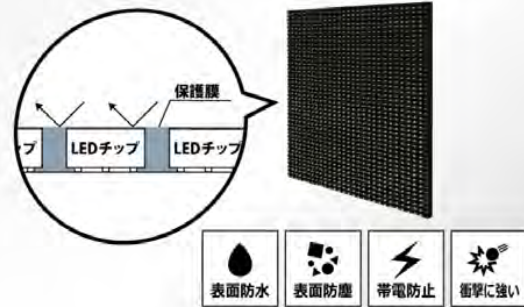

70
inch

ABOD6325-7AG2

amepoke

ABOD6325-7AG2

70型 LED2.5mmピッチ 輝度 800cd/m²

仕様

画面サイズ	70inch
画面表示エリア	W 600 × H 1687.5 (mm)
最大解像度	240 × 640
輝度 (cd/m ²)	最大800cd
縦横対応	縦横どちらも対応
視野角	H 160°C / V 160°C
リフレッシュレート	3,840 Hz
入力	HDMI×1
外形寸法(mm)	W 600 × H 1,687.5 (mm)
本体重量	約55kg/台 (スタンド・キャスター込み)
消費電力	約600W (最大)
電源	100 - 240V AC
使用温度範囲	動作温度 : - 10°C ~ + 40°C
放熱構造	ファンレス
設置環境	IP40
スピーカー	○
内蔵プレイヤー	×
その他	GOB加工

輝度最大800cd/m²

日中の明るい環境光に負けない高輝度タイプで、鮮明で美しい、訴求力ある映像配信が可能です。

**超極薄スタイリッシュ**

重さ35kg、厚みは超極薄の25mmのスタイリッシュ且つ洗練されたデザイン。
キャスターが搭載されている為、設置後の移動も簡単です。

GOB特殊加工技術

LEDチップが並べられたモジュール全体にグルー接着剤を塗布して保護膜を張り、LEDチップの破損を防ぎます。表面加工GOB(Glue On Board)はLEDチップが取れにくく、視野角が広いのが特徴です。

ベゼル幅の違い

他製品

本製品

インフィニティディスプレイ

最先端技術によりベゼル幅を無くしたベゼルレスのスクリーン。ベゼルが無くなったスクリーンはまるでその場に存在するかの様な驚異的な没入感を感じることが出来ます。