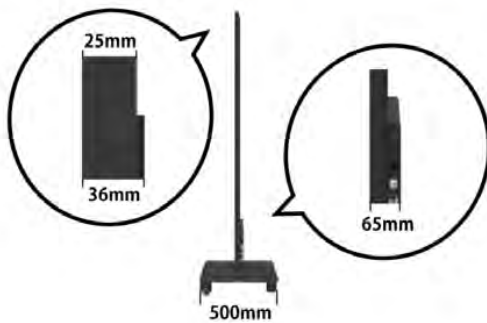

70
inch

ABOD6325-7AG2

amepoke

ABOD6325-7AG2

70型 LED2.5mmピッチ 輝度 800cd/m²

仕様

画面サイズ	70inch
画面表示エリア	W 600 × H 1687.5 (mm)
最大解像度	240 × 640
輝度 (cd/m ²)	最大800cd
縦横対応	縦横どちらも対応
視野角	H 160°C / V 160°C
リフレッシュレート	3,840 Hz
入力	HDMI×1
外形寸法(mm)	W 600 × H 1,687.5 (mm)
本体重量	約55kg/台 (スタンド・キャスター込み)
消費電力	約600W (最大)
電源	100 - 240V AC
使用温度範囲	動作温度 : - 10°C ~ + 40°C
放熱構造	ファンレス
設置環境	IP40
スピーカー	○
内蔵プレイヤー	×
その他	GOB加工

輝度最大800cd/m²

日中の明るい環境光に負けない高輝度タイプで、鮮明で美しい、訴求力ある映像配信が可能です。

**超極薄スタイリッシュ**

重さ35kg、厚みは超極薄の25mmのスタイリッシュ且つ洗練されたデザイン。
キャスターが搭載されている為、設置後の移動も簡単です。

GOB特殊加工技術

LEDチップが並べられたモジュール全体にグルー接着剤を塗布して保護膜を張り、LEDチップの破損を防ぎます。表面加工GOB(Glue On Board)はLEDチップが取れにくく、視野角が広いのが特徴です。

ベゼル幅の違い

他製品

本製品

インフィニティディスプレイ

最先端技術によりベゼル幅を無くしたベゼルレスのスクリーン。ベゼルが無くなったスクリーンはまるでその場に存在するかの様な驚異的な没入感を感じることが出来ます。