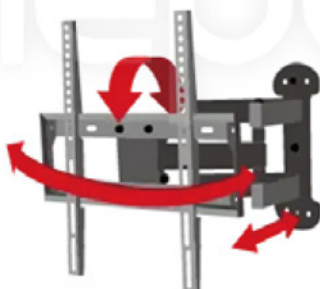

AFLM-7001-BK

壁掛け金具

26~55
型対応

製品特徴

スタイリッシュ

省スペースに設置が可能

商業・公共施設や病院など幅広いシーンに合わせて設置することができます。

角度調節

見やすい角度に調節可能

前後・左右・首振り・前後傾チルト・水平調整と全ての微調整が可能です。
前傾：15度／後傾：5度
奥行き80~390mm／左右：±45度
水平調節：+3度⇄-3度

好みの高さに設置

シーンに合わせて高さを調節

壁掛けなので、設置環境やシーンに合わせてお好みの高さに設置することが可能です。

仕様表

外形寸法	H 420×W 435×D 80~390 (mm)
質量	4.5kg
総耐荷重	45kg
付属品	水平器
その他	VESA取付幅：75~400 (mm)、VESA取付高：75~400 (mm)、ロック方式：ネジ固定