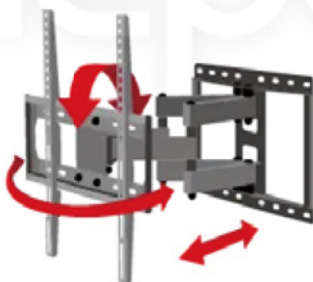

## スタイリッシュ

省スペースに設置が可能

商業・公共施設や病院など幅広いシーンに合わせて設置することができます。

## 角度調節

見やすい角度に調節可能

前後・左右・首振り・前後傾チルト・水平調整と全ての微調整が可能です。  
前傾：15度／後傾：5度  
奥行き76~386mm／左右：±45度  
水平調節：+3度⇄-3度

## 好みの高さに設置

シーンに合わせて高さを調節

壁掛けなので、設置環境やシーンに合わせてお好みの高さに設置することが可能です。

## 仕様表

外形寸法	H 420×W 435×D 76~386 (mm)
質量	5.3kg
総耐荷重	45kg
付属品	水平器
その他	VESA取付幅：75~400 (mm)、VESA取付高：75~400 (mm)、ロック方式：ネジ固定