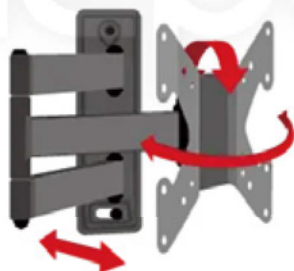

AFLM-7003-BK

壁掛け金具

26~43
型対応

製品特徴

スタイリッシュ

省スペースに設置が可能

商業・公共施設や病院など幅広いシーンに合わせて設置することができます。

角度調節

見やすい角度に調節可能

前後・左右・首振り・前後傾チルト・水平調整と全ての微調整が可能です。
前傾：15度／後傾：5度
奥行き64~484mm／左右：±90度
水平調節：+5度⇄-5度

好みの高さに設置

シーンに合わせて高さを調節

壁掛けなので、設置環境やシーンに合わせてお好みの高さに設置することが可能です。

仕様表

外形寸法	H 262×W 310×D 64~484 (mm)
質量	2.8kg
総耐荷重	30kg
付属品	水平器
その他	VESA取付幅：100 / 200 (mm) (VESA100mmの場合、ネジサイズM4のみ対応) ※オプション組合せで400mmまで対応 VESA取付高：100 / 200 (mm) (VESA100mmの場合、ネジサイズM4のみ対応) ※オプション組合せで400mmまで対応 ロック方式：ネジ固定