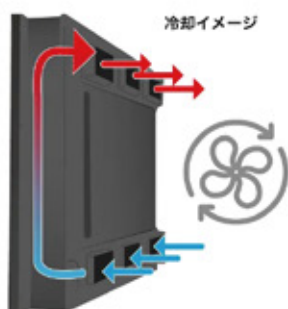

屋外でも鮮明！超高輝度2500cd/m²

家庭用テレビの7～8倍の明るさで、昼間の屋外でも鮮明な映像を表示でき、優れた視認性を確保できます。また、照度センサーを搭載しており、外部環境に合わせて移動で輝度調整をおこなうため、省電力にもつな갑니다。

自動冷却・加熱システム搭載

筐体内の気温上昇には、吸気および排気ファンによる空気循環とディスプレイ前面への送風ファンにより冷却、また冬場の気温低下には、5°C以下で自動的に稼働するヒーターを内蔵しています。

防塵・防水性能IP65

雨や粉塵に対応できる 防塵・防水の保護規格のデジタルサイネージです。防塵・防水性能はIP65レベルです。

防塵6：粉塵が内部に侵入しない。

防水5：いかなる方向からの水の直接噴流によっても有害な影響をうけない。

屋外の壁面やアンカー固定も安心してご利用いただけます。

保護特性記号

0~6

0~8

IP

防塵

防水