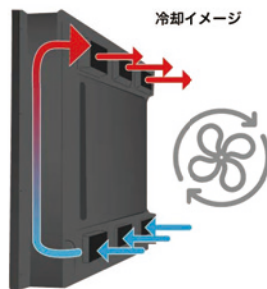

amepoke

屋外でも鮮明！超高輝度2500cd/m²

家庭用テレビの7~8倍の明るさで、昼間の屋外でも鮮明な映像を表示でき、優れた視認性を確保できます。

また、照度センサーを搭載しており、外部環境に合わせて移動で輝度調整をおこなうため、省電力にもつな갑니다。

自動冷却・加熱システム搭載

筐体内の気温上昇には、吸気および排気ファンによる空気循環とディスプレイ前面への送風ファンにより冷却、また冬場の気温低下には、5°C以下で自動的に稼働するヒーターを内蔵しています。