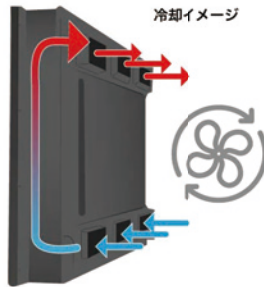

AH557-7MSI

55型 高輝度 2500cd/m² タッチモニター

仕様

画面サイズ	55inch
画面表示エリア	W 1209.6 × H 680.4 (mm)
最大解像度	1920 × 1080 (16:9)
輝度 (cd/m ²)	2500cd
縦横対応	縦横どちらも対応
入力	VGA×1、HDMI×3、PC Audio×1、RS232C×1、IR×1、USB×1
外形寸法(mm)	W 1403.2 × H 875.2 × D 180.5 (mm)
本体重量	120kg
消費電力	500W
電源	100-240V AC
防塵防水	IP65
温度制限	-30°C~50°C
湿度制限	20-80%
空調ファン	○
スピーカー	○
内蔵プレイヤー	×
その他	専用金具付き・反射防止コーティング

屋外でも鮮明！超高輝度2500cd/m²

家庭用テレビの7～8倍の明るさで、昼間の屋外でも鮮明な映像を表示でき、優れた視認性を確保できます。

また、照度センサーを搭載しており、外部環境に合わせて移動で輝度調整をおこなうため、省電力にもつな갑니다。

自動冷却・加熱システム搭載

筐体内の気温上昇には、吸気および排気ファンによる空気循環とディスプレイ前面への送風ファンにより冷却、また冬場の気温低下には、5°C以下で自動的に稼働するヒーターを内蔵しています。

IP 防塵 防水

静電容量方式を採用したタッチパネル

耐久性が高い静電容量方式のタッチパネルを採用。透過率が高く、モニター画面の鮮明さを忠実に再現します。埃に強く、指にしか反応しないため、誤動作が少なく軽いタッチでスムーズな操作性を実現します。