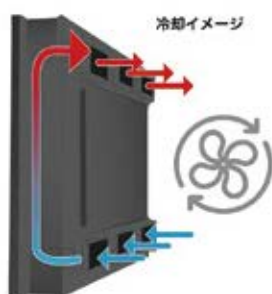

AH757-7SSV

75型 高輝度 2500cd/m²

縦型アンカー固定モデル

仕様

画面サイズ	75inch
画面表示エリア	W 927.936 × H 1649.664 (mm)
最大解像度	3840 × 2160 (16:9)
輝度 (cd/m ²)	2500cd
縦横対応	縦のみ対応
入力	VGA×1、HDMI×3、PC Audio×1、RS232C×1、IR×1、USB(MMP)×1
外形寸法(mm)	W 1255 × H 2255 × D 230 (mm)
本体重量	252kg
消費電力	750W
電源	100 - 240V AC
防塵防水	IP 66
温度制限	-30°C ~ 50°C
湿度制限	20 - 80%
空調ファン	○
スピーカー	○
内蔵プレイヤー	×
その他	反射防止コーティング

屋外でも鮮明！超高輝度2500cd/m²

家庭用テレビの7～8倍の明るさで、屋間の屋外でも鮮明な映像を表示でき、優れた視認性を確保できます。また、照度センサーを搭載しており、外部環境に合わせて移動で輝度調整をおこなうため、省電力にもつながります。

自動冷却・加熱システム搭載

筐体内の気温上昇には、吸気および排気ファンによる空気循環とディスプレイ前面への送風ファンにより冷却、また冬場の気温低下には、5°C以下で自動的に稼働するヒーターを内蔵しています。