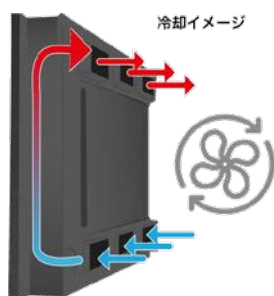

46
inch

AQ467-7MSG

amepoke

AQ467-7MSG

46型 高輝度 2500cd/m² 縦型可動式スタンド

画面サイズ	46inch
画面表示エリア	W 1018.08 × H 572.67 (mm)
最大解像度	1920 × 1080 (16:9)
輝度 (cd/ m ²)	2500cd/ m ²
縦横対応	縦横どちらも対応
入力	VGA×1、HDMI×3、PC Audio×1、RS232C×1、IR×1、USB(MMP)×1
外形寸法 (mm)	W 1170 × H 730 × D 183 (mm)
本体重量	80kg
消費電力	400W (通常)
電源	100 - 240V AC
防塵防水	IP 65
温度調整	-30℃ ~ 50℃
湿度調整	20 ~ 80%
空調ファン	○
スピーカー	○
内蔵プレイヤー	×
その他	専用金具付き・反射防止コーティング

屋外でも鮮明！超高輝度 2500cd/ m²

家庭用テレビの7~8倍の明るさで、昼間の屋外でも鮮明な映像を表示でき、優れた視認性を確保できます。また、照度センサーを搭載しており、外部環境に合わせて移動で輝度調整をおこなうため、省電力にもつながります。

自動冷却・加熱システム搭載

筐体内の気温上昇には、吸気および排気ファンによる空気循環とディスプレイ前面への送風ファンにより冷却、また冬場の気温低下には、5℃以下で自動的に稼働するヒーターを内蔵しています。