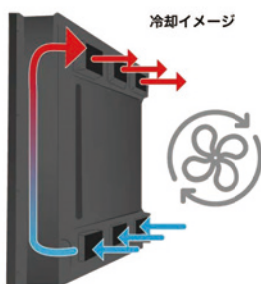

46
inch

AQ467-7MSI

amepocke

AQ467-7MSI

46型 高輝度 2500cd/m² 薄型ディスプレイ

仕様

画面サイズ	46inch
画面表示エリア	W 1018.08 × H 572.67 (mm)
最大解像度	1920 × 1080 (16:9)
輝度 (cd/m ²)	2500cd
縦横対応	縦横どちらも対応
入力	VGA×1、HDMI×3、PC Audio×1、RS232C×1、IR×1、USB×1
外形寸法(mm)	W 1170 × H 730 × D 170 (mm)
本体重量	80kg
消費電力	400W
電源	100-240V AC
防塵防水	IP65
温度制限	-30°C~50°C
湿度制限	20-80%
空調ファン	○
スピーカー	○
内蔵プレイヤー	×
その他	専用金具付き・反射防止コーティング

屋外でも鮮明！超高輝度2500cd/m²

家庭用テレビの7～8倍の明るさで、昼間の屋外でも鮮明な映像を表示でき、優れた視認性を確保できます。

また、照度センサーを搭載しており、外部環境に合わせて移動で輝度調整をおこなうため、省電力にもつながります。

**自動冷却・加熱システム搭載**

筐体内の気温上昇には、吸気および排気ファンによる空気循環とディスプレイ前面への送風ファンにより冷却、また冬場の気温低下には、5°C以下で自動的に稼働するヒーターを内蔵しています。

IP

防塵

防水

**静電容量方式を採用したタッチパネル**

耐久性が高い静電容量方式のタッチパネルを採用。透過率が高く、モニター画面の鮮明さを忠実に再現します。埃に強く、指にしか反応しないため、誤動作が少なく軽いタッチでスムーズな操作性を実現します。