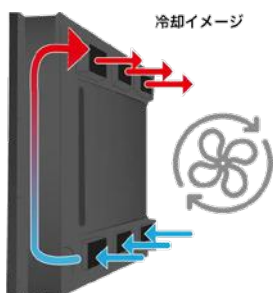

65
inch

AQ657-7MSG

amepocke

AQ657-7MSG

65型 高輝度 2500cd/m²
縦型アンカー固定モデル

仕様

画面サイズ	65inch
画面表示エリア	W 1428.48 × H 803.52 (mm)
最大解像度	1920 × 1080 (16:9)
輝度 (cd/ m ²)	2500cd/ m ²
縦横対応	縦横どちらも対応
入力	VGA×1、HDMI×3、PC Audio×1、RS232C×1、IR×1、USB(MMP)×1
外形寸法 (mm)	W 1576 × H 951 × D 202.7 (mm)
本体重量	142kg
消費電力	520W (通常)
電源	100 - 240V AC
防塵防水	IP 65
温度調整	- 30℃ ~ 50℃
湿度調整	20 - 80%
空調ファン	○
スピーカー	○
内蔵プレイヤー	×
その他	専用金具付き・反射防止コーティング

65
inch

AQ657-7MSG

amepoke

屋外でも鮮明！超高輝度 2500cd/ m²

家庭用テレビの7~8倍の明るさで、昼間の屋外でも鮮明な映像を表示でき、優れた視認性を確保できます。また、照度センサーを搭載しており、外部環境に合わせて移動で輝度調整をおこなうため、省電力にもつながります。

自動冷却・加熱システム搭載

筐体内の気温上昇には、吸気および排気ファンによる空気循環とディスプレイ前面への送風ファンにより冷却、また冬場の気温低下には、5°C以下で自動的に稼働するヒーターを内蔵しています。