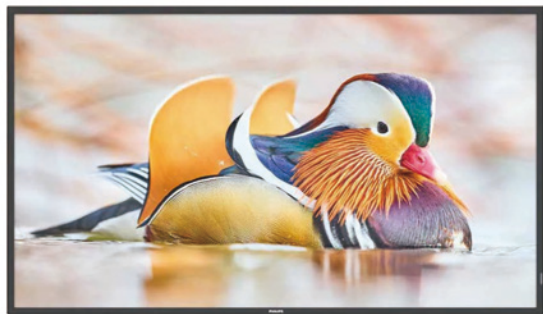

50
inch

A50BDL73550Q-11

amepoke

A50BDL73550Q/11

50型 輝度400cd/m² 4K液晶ディスプレイ

仕様

画面サイズ	50inch
画面表示エリア	W 1096 × H 616.46 (mm)
最大解像度	3840 × 2160 (16:9)
輝度 (cd/m ²)	400cd
縦横対応	縦横どちらも対応
入力	HDMI×2、D-sub×1、DVI-I×1、3.5mm ミニジャック×1、USB×2、micro SD×1
出力	3.5mm ミニジャック×1
外形寸法(mm)	W 1128.4 × H 649.0 × D 63.5 (mm)
本体重量	14.7kg
消費電力	115W (標準)、145W (最大)
電源	100 - 240V AC
スピーカー	○
内蔵プレイヤー	○
その他	18時間連続稼働推奨

約829万画素の4K2K高解像度

フルHDの約4倍の画素数を持ち、大画面でも画像が荒れない美しい映像を実現した4Kディスプレイです。細かな文字にもじみなくはっきりと見えます。

4K再生対応 メディアプレイヤー内蔵

USBメモリで静止画・動画をリピート再生できるメディアプレイヤーを内蔵しています。複雑な設定やネットワークの構築も必要なく、スタンドアロンでお手軽に始められます。

しかも4Kの超高解像度画像も映すことができます。