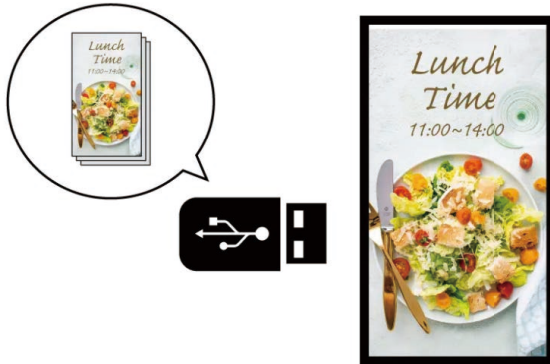

55
inch

A55BDL74550D/11

amepoke

約829万画素の4K2K高解像度

フルHDの約4倍の画素数を持ち、大画面でも画像が荒れない美しい映像を実現した4Kディスプレイです。細かな文字もにじみなくはっきりと見えます。

4K再生対応 メディアプレイヤー内蔵

USBメモリで静止画・動画をリピート再生できるメディアプレイヤーを内蔵しています。複雑な設定やネットワークの構築も必要なく、スタンドアロンで手軽に始められます。

しかも4Kの超高解像度画像も映すことができます。

見やすい非光沢ノングレア画面

液晶パネル表面に非光沢加工を施してあるため、天井やスポットライトなどからの照明による反射を起こしません。映り込みも軽減されます。