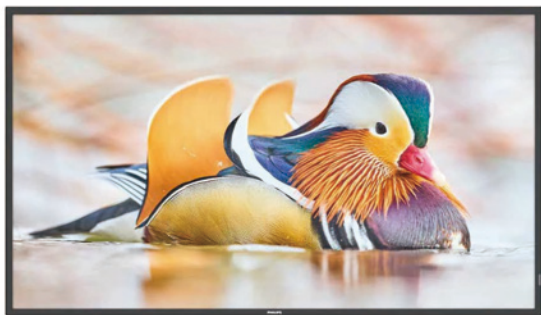

65
inch

A65BDL73550Q-11

amepoke

A65BDL73550Q/11

65型 輝度400cd/m² 4K液晶ディスプレイ