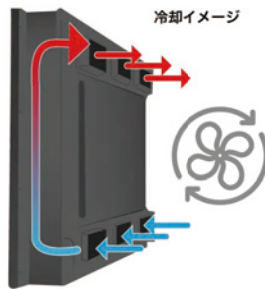

46
inch

AH467-7SDV

amepoke

屋外でも鮮明！超高輝度2500cd/m²

家庭用テレビの7~8倍の明るさで、昼間の屋外でも鮮明な映像を表示でき、優れた視認性を確保できます。

また、照度センサーを搭載しており、外部環境に合わせて移動で輝度調整をおこなうため、省電力にもつな갑니다。

自動冷却・加熱システム搭載

筐体内の気温上昇には、吸気および排気ファンによる空気循環とディスプレイ前面への送風ファンにより冷却、また冬場の気温低下には、5°C以下で自動的に稼働するヒーターを内蔵しています。