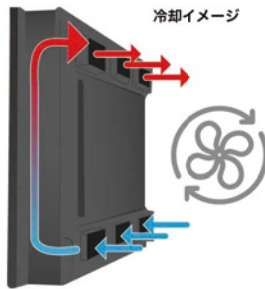

屋外でも鮮明！超高輝度2500cd/m²

家庭用テレビの7~8倍の明るさで、昼間の屋外でも鮮明な映像を表示でき、優れた視認性を確保できます。

また、照度センサーを搭載しており、外部環境に合わせて移動で輝度調整をおこなうため、省電力にもつな갑니다。

自動冷却・加熱システム搭載

筐体内の気温上昇には、吸気および排気ファンによる空気循環とディスプレイ前面への送風ファンにより冷却、また冬場の気温低下には、5°C以下で自動的に稼働するヒーターを内蔵しています。

防塵・防水性能IP66

雨や粉塵に対応できる防塵・防水の保護規格のデジタルサイネージです。防塵・防水性能はIP66レベルです。

防塵6：粉塵が内部に侵入しない。

防水6：波浪または、いかなる方向からの水の強い直接噴流によっても有害な影響を受けない。屋外の壁面やアンカー固定も安心してご利用いただけます。

保護特性記号

0~6

0~8

IP

防塵

防水