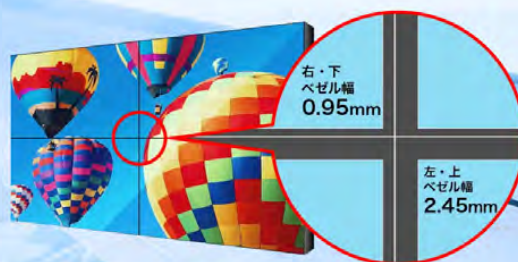

60
inch

APN-7V605H

amepoke

マルチ専用ディスプレイ（狭額縁）

マルチ構成時のつなぎ目が3.4mmのため境界線が目立ちにくく、より自然な映像表示が可能です。

輝度710cd/m²

屋外用デジタルサイネージの輝度（画面の明るさ）は最低700cd/m²以上が必要です。軒先や半屋外など陽当りのよくない場所や、夕方以降ご利用になる場合は、700cd/m²でも構いませんが、より明るく鮮やかな映像を放映するためには1500cd/m²以上の機種をおすすめします。