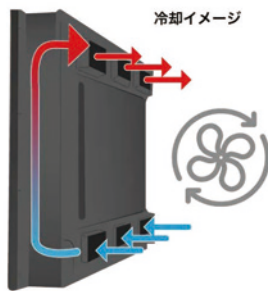

55
inch

AQ557-7MSI

amepoke

屋外でも鮮明！超高輝度2500cd/m²

家庭用テレビの7～8倍の明るさで、昼間の屋外でも鮮明な映像を表示でき、優れた視認性を確保できます。

また、照度センサーを搭載しており、外部環境に合わせて移動で輝度調整をおこなうため、省電力にもつながります。

自動冷却・加熱システム搭載

筐体内の気温上昇には、吸気および排気ファンによる空気循環とディスプレイ前面への送風ファンにより冷却、また冬場の気温低下には、5°C以下で自動的に稼働するヒーターを内蔵しています。

防塵・防水性能IP65

雨や粉塵に対応できる防塵・防水の保護規格のデジタルサイネージです。防塵・防水性能はIP65レベルです。

防塵6：粉塵が内部に侵入しない。

防水5：いかなる方向からの水の直接噴流によっても有害な影響を受けない。

屋外の壁面やアンカー固定も安心してご利用いただけます。

保護特性記号

0～6

0～8

IP

防塵

防水