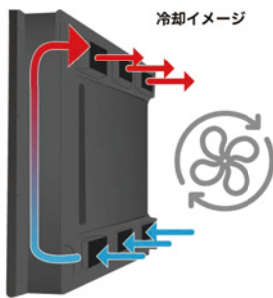

AQ757-7MSI

75型 高輝度2500cd/m²

薄型4Kタッチディスプレイ

仕様

画面サイズ	75inch
画面表示エリア	W 1649.7 × H 927.94 (mm)
最大解像度	3840 × 2160 (16:9)
輝度 (cd/m ²)	3000cd
縦横対応	縦横どちらも対応
入力	VGA×1、HDMI×3、PC Audio×1、RS232C×1、IR×1、USB×1
外形寸法(mm)	W 1803 × H 1081 × D 180 (mm)
本体重量	165kg
消費電力	750W
電源	100-240V AC
防塵防水	IP65
温度制限	-30°C~50°C
湿度制限	20-80%
空調ファン	○
スピーカー	○
内蔵プレイヤー	×
その他	専用金具付き・反射防止コーティング

75
inch

AQ757-7MSI

amepoke

屋外でも鮮明！超高輝度3000cd/m²

家庭用テレビの8～10倍ほどの超高輝度仕様で、昼間の屋外でも鮮明な映像を表示でき、優れた視認性を確保できます。また、照度センサーを搭載しており、外部環境に合わせて移動で輝度調整をおこなうため、省電力にもつながります。

自動冷却・加熱システム搭載

筐体内の気温上昇には、吸気および排気ファンによる空気循環とディスプレイ前面への送風ファンにより冷却、また冬場の気温低下には、5°C以下で自動的に稼働するヒーターを内蔵しています。