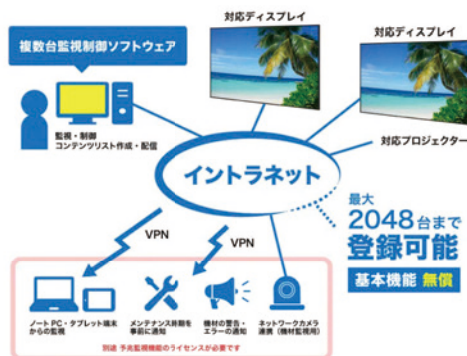

75
inch

ATH-775EQ1J

amepoke

細部まで緻密に表現する4K高画質

フルHDの約4倍、約829万画素という高解像度で、大画面でも画像が荒れない美しい映像を実現した4Kディスプレイです。細かな文字にもじみなくはっきりと見えます。

4K再生対応 メディアプレイヤー内蔵

USBメモリで静止画・動画をリピート再生できるメディアプレイヤーを内蔵しています。複雑な設定やネットワークの構築も必要なく、スタンドアロンでお手軽に始められます。

しかも4Kの超高解像度画像も映すことができます。

インテリアに溶け込むスリムデザイン

ベゼルが細い狭額縁で、映像が際立つスリムデザイン。薄型なので、壁掛け設置時も圧迫感がなく、公共スペースに設置するディスプレイとしても最適です。

複数台監視制御ソフトウェアで 安定した運用をサポート

本製品に同梱している複数台監視制御ソフトウェア（基本機能 無償）で、1台のパソコンからイントラネット内にある最大2048台までのデジタルサイネージ・ディスプレイや対応機材を一元管理できます。