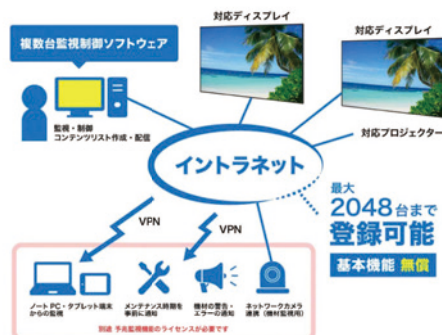

複数台監視制御ソフトウェアで

安定した運用をサポート

本製品に同梱している複数台監視制御ソフトウェア（基本機能 無償）で、1台のパソコンからイントラネット内にある最大2048台までのデジタルサイネージ・ディスプレイや対応機材を一元管理できます。

稼働状況を見える化し、リアルタイムで不具合の兆しを検知して故障を未然に防いだり、映像の停止や劣化があってはならない場面でも、トラブル発生の予兆を検知して通知することで重大な事態を回避します。

管理やメンテナンスの負担を軽減するとともに、安定した運用をサポートします。

さらに「コンテンツリスト配信機能」で再生するコンテンツ（静止画/動画）と再生リストを配信することもできます。

amepoke

株式会社 アメイジングポケット

東京 東京都千代田区内幸町 1-3-1 幸ビルディング 9F

福岡 福岡市中央区薬院 1-2-5 リアンプレミアム薬院ビル 7F

03-5843-9558

福岡 092-791-7841

<https://www.amazing-pocket.com/>

営業時間[平日]
10:00~18:00