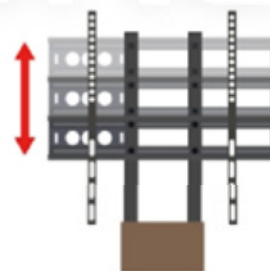

### 底面にフィット

富士山の裾野の様ななだらかな曲線

底面にフィットし、つまづく危険性も回避したなだらかな底板形状です。

### 簡単調整

支柱降格機能付き

支柱昇降機能付きで、ディスプレイの高さを簡単に調整できます。

\* 最上段に設置した場合は、65inchまでとなります。

## 仕様表

外形寸法	H 840 × W 1650 × D 548 (mm)
質量	24kg
色	木目 × ブラック
総耐荷重	45kg (*最上段に設置の場合は40kgまで)
取付ディスプレイサイズ目安	~ 77inch
ディスプレイ取付	縦横設置可能
取付ピッチ	VESA W 200 ~ 600 × H 200 ~ 400 (mm)
画面中心高さ	1295 ~ 1445 (mm)
高さ調整	50mmピッチ 4段階調整
チルト調整	-5°/0/+5°
キャスター	-
STB収納スペース	STBホルダー付 (本体左側に取り付け)
機能収納ボックス	-
その他	六角レンチ