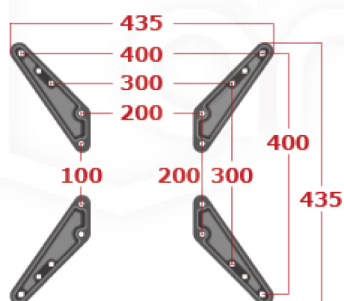

AOPT-P001

壁掛け金具 オプション

製品特徴

多方向に調節可能

幅広いピッチバリエーションに対応

組み合わせ方（取付け方）を変えることで、幅広いピッチバリエーションに対応できます。

様々なVESA対応

当オプションによるVESA対応

取付けピッチ

W 200 × H 300(mm)、W 200 × H 400(mm)、W 300 × H 300(mm)
W 400 × H 200(mm)、W 400 × H 300(mm)、W 400 × H 400(mm)